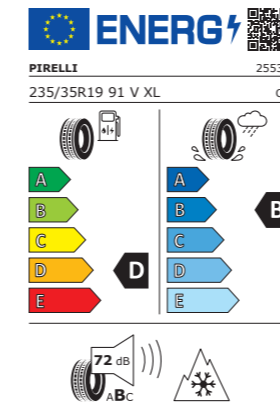

Die abgebildeten Winterkomplettreder eignen sich für viele CUPRA Ateca Modelle (ausgenommen CUPRA Ateca 1.5 TSI 110 kW/150 PS).

CUPRA LEON

DER ATHLET.

Kraft. Gefühle. Kontrolle. Technik. Präzision. Zeichnen den Athleten aus. Verbunden mit der Bereitschaft, Grenzen zu überwinden. Und mit einem Lächeln hinter sich zu lassen. Selbst bei kältesten Bedingungen.