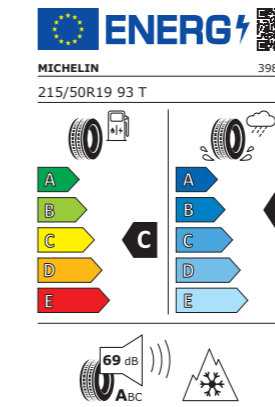

WINTERKOMPLETTRAD
MICHELIN ALPIN 6
Leichtmetallfelge TYPHOON,
Sport Black, 19"
215/50 R19 93T
Bestellnummer:
Z21-550-9T3-BO-MA3