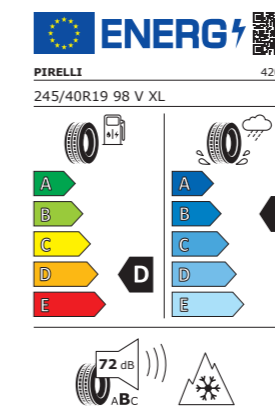

WINTERKOMPLETTRAD
PIRELLI PZERO WINTER
Leichtmetallfelge Exclusive,
Copper, 19"
245/40 R19 98V XL FR
Bestellnummer:
Z24-640-9VK-FF-PZ3