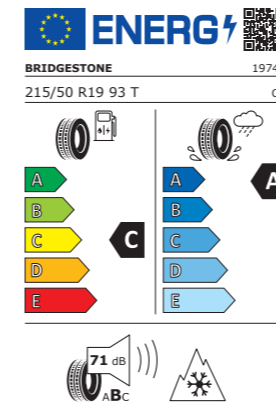

A NEW IMPULSE.

Reine Vernunft wird die Welt nie verändern. Die Leidenschaft schon.
Willkommen in einer neuen Welt des vollelektrischen Autofahrens.
Schön. Kraftvoll. Und vorbereitet. Auch auf anspruchsvollstes Wetter.

WINTERKOMPLETTRAD
BRIDGESTONE BLIZZAK LM005
Leichtmetallfelge TYPHOON,
Copper, 19"
215/50 R19 93T
Bestellnummer:
Z21-550-9T3-BO-BS3