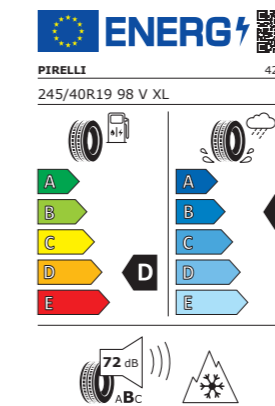

WINTERKOMPLETTRAD
PIRELLI PZERO WINTER
Leichtmetallfelge Exclusive,
Black Machined, 19"
245/40 R19 98V
Bestellnummer:
Z24-640-9V3-9T-PZ3

Die abgebildeten Winterkomplettreder eignen sich für viele CUPRA Ateca Modelle (ausgenommen CUPRA Ateca 1.5 TSI 110 kW/150 PS).