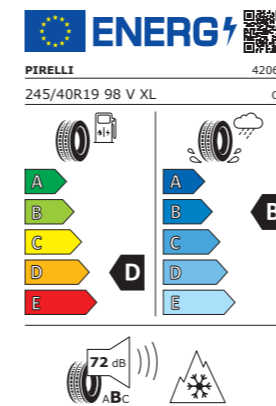

WINTERKOMPLETTRAD
PIRELLI PZERO WINTER
Leichtmetallfelge CUPRA,
Gloss Black, 19"
245/40 R19 98V
Bestellnummer:
Z24-640-9V3-9B-PZ3