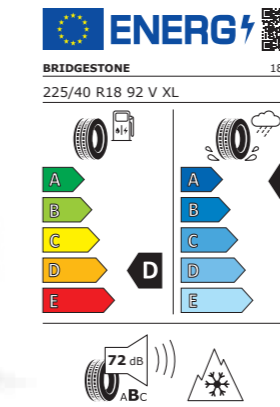

WINTERKOMPLETTRAD
BRIDGESTONE BLIZZAK LMO05
Leichtmetallfelge CUPRA,
Gloss Black, 18"
225/40 R18 92V
Bestellnummer:
Z22-640-8V3-FB-BL3