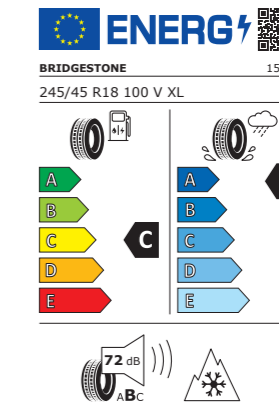

WINTERKOMPLETTRAD
BRIDGESTONE BLIZZAK LM005
Leichtmetallfelge Performance,
Sport Black, 18"
245/45 R18 100V
Bestellnummer:
Z24-645-8VN-FF-BL3