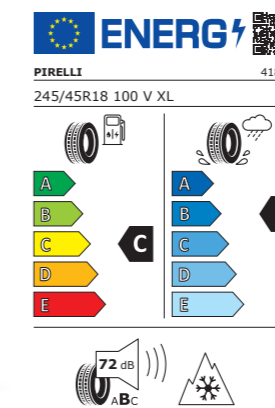

WINTERKOMPLETTRAD
SEMPERIT SPEED-GRIP 5
Leichtmetallfelge CUPRA,
Gloss Black, 19"
245/40 R19 98V
Bestellnummer:
Z24-640-9V3-FB-SM3

WINTERKOMPLETTRAD
PIRELLI PZERO WINTER
Leichtmetallfelge Performance,
Silber, 18"
245/45 R18 100V
Bestellnummer:
Z24-645-8VC-FF-PZ3