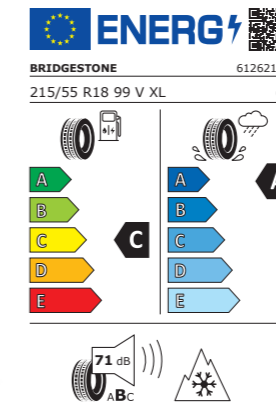

WINTERKOMPLETTRAD
MICHELIN PILOT ALPIN 5
Leichtmetallfelge BLIZZARD,
Black Glossy Copper, 20"
215/45 R20 95V XL
Bestellnummer:
Z21-645-OV3-BK-MA2