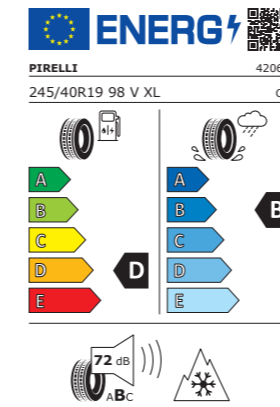

CUPRA FORMENTOR

WINTERKOMPLETTRAD
PIRELLI PZERO WINTER
Leichtmetallfelge Exclusive,
Copper, 19"
245/40 R19 98V
Bestellnummer:
Z24-640-9VE-FF-PZ3