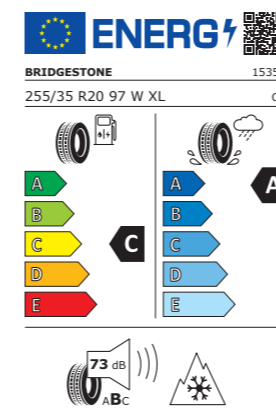

MOTOR DER LEIDENSCHAFT.

2,5 Liter. Fünf Zylinder. Turbolader. Drehmoment 480 Nm. 390 PS. Beschleunigung von 0 auf 100 km/h in 4,2 Sekunden. Ein Fahrzeug, gebaut für die schönste aller Leidenschaften. Und für jedes Wetter.