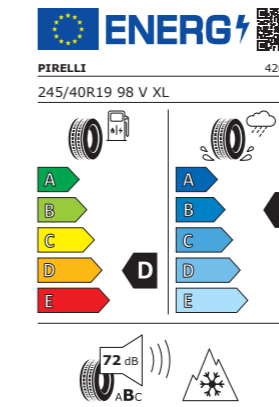

WINTERKOMPLETTRAD
PIRELLI PZERO WINTER
Leichtmetallfelge Exclusive,
Copper, 19"
245/40 R19 98V XL FR
Bestellnummer:
Z24-640-9VK-FF-PZ3