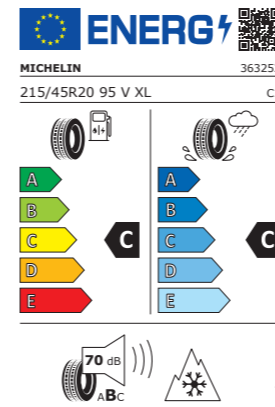

CUPRA BORN

WINTERKOMPLETTRAD
MICHELIN PILOT ALPIN 5
Leichtmetallfelge BLIZZARD,
Black Glossy Copper, 20"
215/45 R20 95V XL
Bestellnummer:
Z21-645-OV3-BK-MA2

WINTERKOMPLETTRAD
BRIDGESTONE BLIZZAK LMO05
Leichtmetallfelge CYCLONE,
Dark Shadow, 18"
215/55 R18 99V XL
Bestellnummer:
Z21-655-8V3-BO-BL3