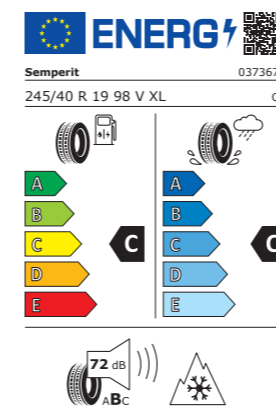

CUPRA FORMENTOR

DENKE NIE IN KATEGORIEN.

Aufgeladen mit der Kraft zur Freiheit. Der Sehnsucht nach Träumen. Dem Mut, sie umzusetzen. Auch unter schwierigen Bedingungen. Mit genau abgestimmten Winterkompletträdern. Die jeder Herausforderung gewachsen sind.

WINTERKOMPLETTRAD
SEMPERIT SPEED-GRIP 5
Leichtmetallfelge CUPRA,
Gloss Black, 19"
245/40 R19 98V
Bestellnummer:
Z24-640-9V3-FB-SM3

WINTERKOMPLETTRAD
PIRELLI PZERO WINTER
Leichtmetallfelge Performance,
Silber, 18"
245/45 R18 100V
Bestellnummer:
Z24-645-8VC-FF-PZ3

WINTERKOMPLETTRAD
BRIDGESTONE BLIZZAK LM005
Leichtmetallfelge Performance,
Silber, 18"
245/45 R18 100V
Bestellnummer:
Z24-645-8VC-FF-BL3