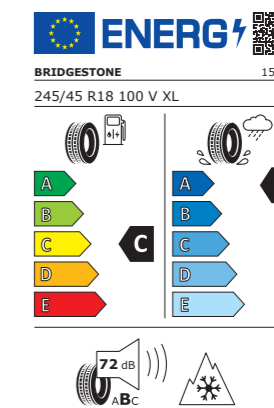

WINTERKOMPLETTRAD
SEMPERIT SPEED-GRIP 5
Leichtmetallfelge CUPRA,
Gloss Black, 19"
245/40 R19 98V
Bestellnummer:
Z24-640-9V3-FB-SM3

WINTERKOMPLETTRAD
PIRELLI PZERO WINTER
Leichtmetallfelge Performance,
Silber, 18"
245/45 R18 100V
Bestellnummer:
Z24-645-8VC-FF-PZ3